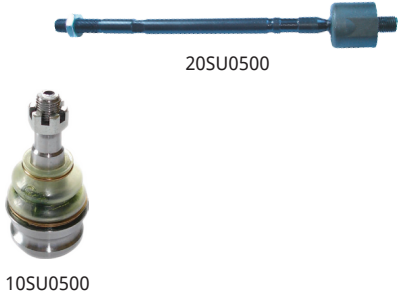

SOL / LEFT / ЛЕВАЯ

SAĞ / RIGHT / ПРАВАЯ

**Impreza** 08/1992->

**Legacy I** 01/1989->07/1994

**Legacy II** 09/1994->03/1999

20SU0500

10SU0500

20SU0500

10SU0500

**As Metal Ref.**

Код As Metal

**Açıklama**

Description / Разъяснение

**Orijinal Kod**

Original Number / Оригинальный Код

As Metal Ref. Код As Metal	Açıklama Description / Разъяснение	Orijinal Kod Original Number / Оригинальный Код
10SU0500	<b>Rotil</b> Ball Joint Шаровая опора	<b>Alt</b> Lower Нижняя
20SU0500	<b>Rotmili</b> Axial Joint Тяга рулевая	<b>M14x1,5 Sağ Diş</b> M14x1,5 RHT M14x1,5 Правая Резьба

SOL / LEFT / ЛЕВАЯ

SAĞ / RIGHT / ПРАВАЯ

**Leone I** 03/1979->10/1984

17SU01

10SU01

17SU02

10SU01

**As Metal Ref.**

Код As Metal

**Açıklama**

Description / Разъяснение

**Orijinal Kod**

Original Number / Оригинальный Код

As Metal Ref. Код As Metal	Açıklama Description / Разъяснение	Orijinal Kod Original Number / Оригинальный Код
10SU01	<b>Rotil</b> Ball Joint Шаровая опора	<b>Alt</b> Lower Нижняя
17SU01	<b>Rotbaşı</b> Tie Rod End Наконечник рулевой тяги	<b>M14x1,5 Sağ Diş</b> M14x1,5 RHT M14x1,5 Правая Резьба
17SU02	<b>Rotbaşı</b> Tie Rod End Наконечник рулевой тяги	<b>M14x1,5 Sağ Diş</b> M14x1,5 RHT M14x1,5 Правая Резьба