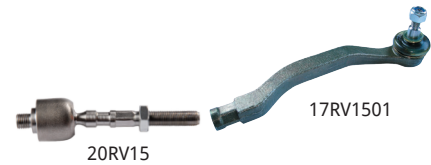

SOL / LEFT / ЛЕВАЯ

SAĞ / RIGHT / ПРАВАЯ

Accord IV 01/1990->12/1993

Accord V 03/1993->02/1998

Accord VI 02/1996->10/1998

Accord VII 02/1998->

17RV1500

20RV15

17RV1501

20RV15

HONDA

As Metal Ref.
Код As Metal

Açıklama
Description / Разъяснение

Orijinal Kod
Original Number / Оригинальный Код

| As Metal Ref. Код As Metal | Açıklama Description / Разъяснение | Orijinal Kod Original Number / Оригинальный Код |
|-------------------------------|--|---|
| 17RV1500 | Rotbaşı Tie Rod End Наконечник рулевой тяги | M14x1,5 Sağ Diş M14x1,5 RHT M14x1,5 Правая Резьба |
| 17RV1501 | Rotbaşı Tie Rod End Наконечник рулевой тяги | M14x1,5 Sağ Diş M14x1,5 RHT M14x1,5 Правая Резьба |
| 20RV15 | Rotmili Axial Joint Тяга рулевая | M14x1,5 Sağ Diş M14x1,5 RHT M14x1,5 Правая Резьба |
| | | GSJ 407 / 53560-SM4-003 / 53560-SM4-004 / 53560-SV4-003 / 53560-SV4-013 / 53560-SN4-004 / 53560-SX0-013 |
| | | GSJ 408 / 53540-SM4-003 / 53540-SM4-004 / 53540-SV4-003 / 53540-SV4-013 / 53540-SV7-003 / 53540-SR3-003 / 53540-S84-A01 / 53540-SX0-013 |
| | | 53521-SM4-003 53521-SM4-013 GSV1211 |