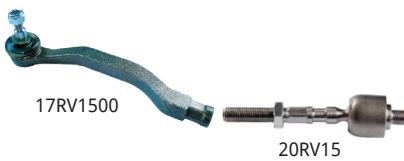

SOL / LEFT / ЛЕВАЯ

SAĞ / RIGHT / ПРАВАЯ

Accord IV 01/1990->12/1993

Accord V 03/1993->02/1998

Accord VI 02/1996->10/1998

Accord VII 02/1998->

17RV1500

20RV15

17RV1501

20RV15

HONDA

As Metal Ref.
Код As Metal

Açıklama
Description / Разъяснение

Orijinal Kod
Original Number / Оригинальный Код

| As Metal Ref. Код As Metal | Açıklama Description / Разъяснение | Orijinal Kod Original Number / Оригинальный Код |
|-------------------------------|--|---|
| 17RV1500 | Rotbaşı Tie Rod End Наконечник рулевой тяги | M14x1,5 Sağ Diş M14x1,5 RHT M14x1,5 Правая Резьба |
| 17RV1501 | Rotbaşı Tie Rod End Наконечник рулевой тяги | M14x1,5 Sağ Diş M14x1,5 RHT M14x1,5 Правая Резьба |
| 20RV15 | Rotmili Axial Joint Тяга рулевая | M14x1,5 Sağ Diş M14x1,5 RHT M14x1,5 Правая Резьба |
| | | GSJ 407 / 53560-SM4-003 / 53560-SM4-004 / 53560-SV4-003 / 53560-SV4-013 / 53560-SN4-004 / 53560-SX0-013 |
| | | GSJ 408 / 53540-SM4-003 / 53540-SM4-004 / 53540-SV4-003 / 53540-SV4-013 / 53540-SV7-003 / 53540-SR3-003 / 53540-S84-A01 / 53540-SX0-013 |
| | | 53521-SM4-003 53521-SM4-013 GSV1211 |