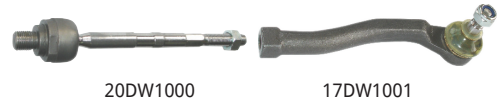

SOL / LEFT / ЛЕВАЯ

SAĞ / RIGHT / ПРАВАЯ

AVEO 05/2005->

KALOS 03/2005->

17DW1000

20DW1000

20DW1000

17DW1001

10DW1000

10DW1000

26DW2005

26DW2005

26DW0501

26DW0501

CHEVROLET

As Metal Ref. Код As Metal	Açıklama Description / Разъяснение	Orijinal Kod Original Number / Оригинальный Код
10DW1000	Rotil Ball Joint Шаровая опора	Alt Lower Нижняя 965 35 089
17DW1000	Rotbaşı Tie Rod End Наконечник рулевой тяги	M12x1,5 Sağ Diş M12x1,5 RHT M12x1,5 Правая Резьба 937 40 722 937 40 622 KBJ047A
17DW1001	Rotbaşı Tie Rod End Наконечник рулевой тяги	M12x1,5 Sağ Diş M12x1,5 RHT M12x1,5 Правая Резьба 937 40 723 937 40 623 KBJ048A
20DW1000	Rotmili Axial Joint Тяга рулевая	M12x1,5 Sağ Diş M12x1,5 RHT M12x1,5 Правая Резьба -
26DW0501	Viraj "Z" Rotu Link Stabilizer Тяга стабилизатора	Ön Front Передняя 963 00 627 / 963 91 875 962 75 798 / 963 00 222 963 91 876
26DW2005	Viraj "Z" Rotu Link Stabilizer Тяга стабилизатора	Ön Front Передняя 963 91 875 962 75 798 959 94 977